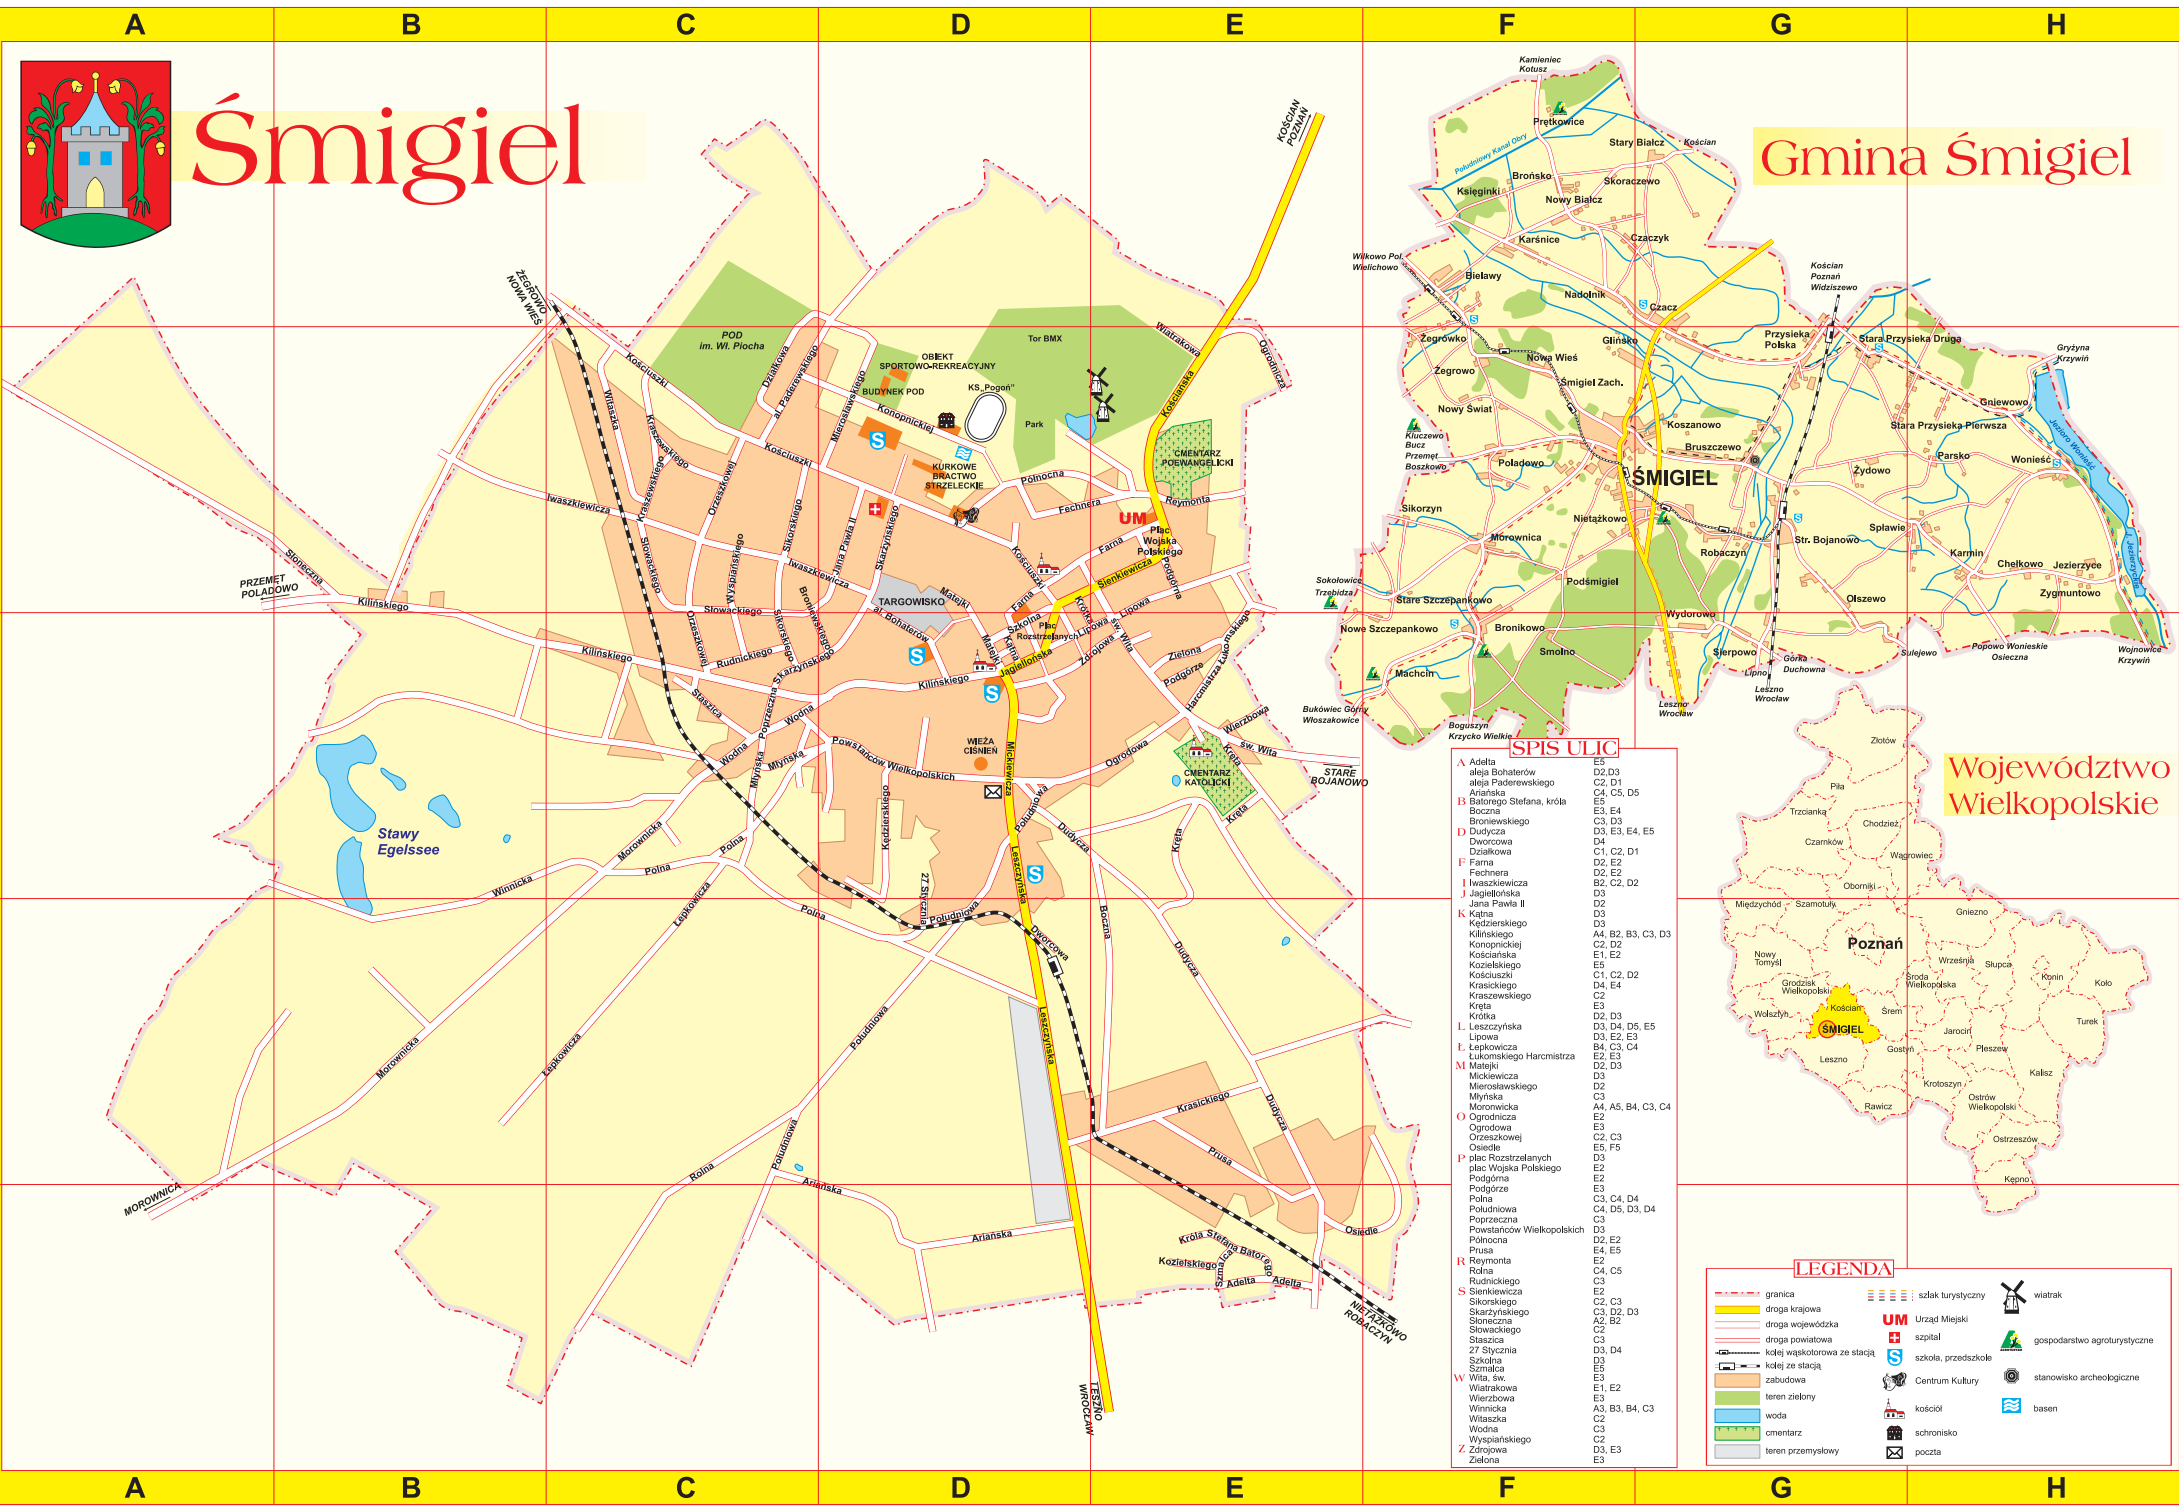

Śmigiel

Gmina Śmigiel

SPIS ULIC

A Adelta	E5
al. Bohaterów	D2, D3
al. Paderewskiego	C2, D1
Anińska	C4, C5, D5
Boczn	E3, E4
Boczna	E3, E4
Broniewskiego	C3, D3
D Dworcowa	D3, E3, E4, E5
D Działkowa	D4
F Farna	C1, C2, D1
Fechnera	D2, E2
I Iwaszkiewicza	D2, E2
J Jagiellońska	D3, D2
Jana Pawła II	D2
K Kalina	D3
Kędzińskiego	D3
Klinńskiego	A4, B2, B3, C3, D3
Konopnickiej	C2, D2
Kościąńska	E1, E2
Koziańska	E5
Kozieleckiego	C1, C2, D2
Kościuski	D4, E4
Krasickiego	C2
Krazeńskiego	C2
Krka	E3
Krka	D2, D3
L Leszczyńska	D3, D4, D5, E5
Lipowa	D3, E2, E3
L Lepkowska	B4, C3, C4
L Łukomskiego Harcmistrza	E2, E3
M Mątejski	D2, D3
M Mickiewicza	D3
Mierosławskiego	D2
Młynska	C3
Morownicka	A4, A5, B4, C3, C4
O Ogrodowa	E2
O Ogrodowa	E3
O Orzeszkowej	C2, C3
O Osiedle	E5, F5
P plac Rozstrzelanych	D3
plac Wojska Polskiego	E2
Podgórze	E2
Podgórze	E2
Południowa	C3, C4, D4
Poprzeczna	C4, D5, D3, D4
Powstańców Wielkopolskich	C3
Północna	D3
Północna	D2, E2
Prusa	E4, E5
R Reymonta	E2
R Różna	C4, C5
Rudnickiego	C3
Rudnickiego	E3
S Sikorskiego	C2, C3
S Szaryńskiego	C3, D2, D3
S Słoneczna	A2, B2
S Słowackiego	C2
S Stasica	C2
S 27 Stycznia	D3, D4
S Szkolna	D3
S Szkolna	E5
W Wila, św.	E1, E2
W Wierzbowa	E3
W Winnicka	A3, B3, B4, C3
W Wileńska	C2
W Wodna	C3
W Wyspiańskiego	C2
Z Zdrojowa	D3, E3
Z Zielona	E3

LEGENDA

	granica
	droga krajowa
	droga wojewódzka
	droga powiatowa
	kołej wąskotorowa ze stacją
	kołej ze stacją
	zabudowa
	teren zielony
	woda
	teren przemysłowy
	śladk turystyczny
	Urząd Miejski
	szpital
	szkole, przedszkole
	Centrum Kultury
	kościół
	schronisko
	pošta
	wiatrak
	gospodarstwo agroturystyczne
	stanowisko archeologiczne
	basen