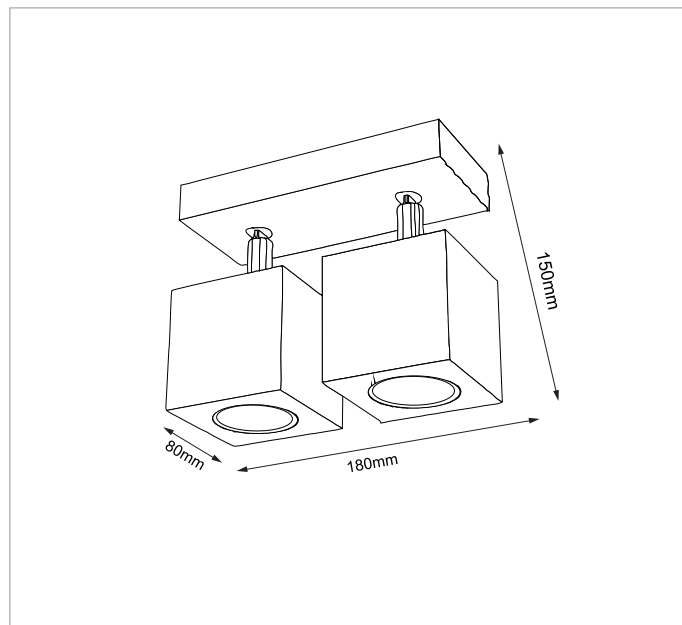

BIZEN 209

OPIS / DESCRIPTION

wysokość / height	150
szerokość / width	180
głębokość / depth	80
numery katalogowe catalogue number	209/GU10/Kolor 209/GU5.3/Kolor
dostępne kolory available colors	BI / CZ / SZ

DANE TECHNICZNE / TECHNICAL DATA

oprawka / holder	GU 10	GU 5.3
zasilanie / power supply	230V	230V
źródło / light source	2xQPAR16	2xQR-C51
moc max. / maximum wattage	2x50W	50W
transformator / transformer	Nie wymaga not required	Wbudowany elektroniczny Built-in electronic